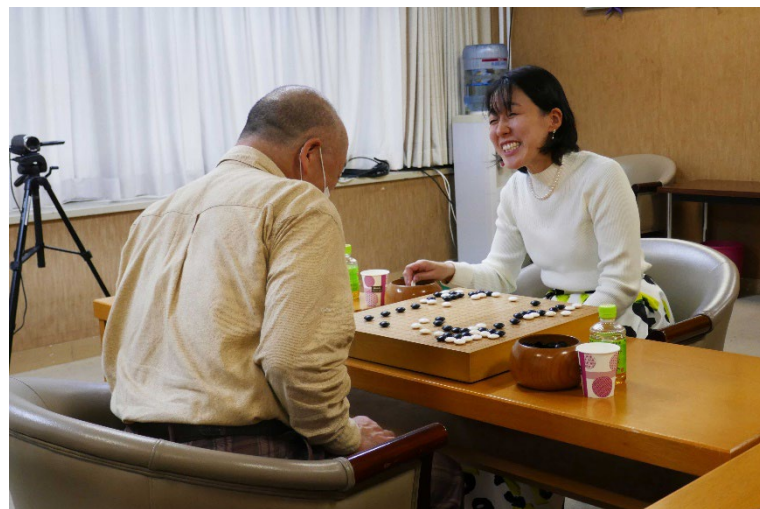

N,【需要提前联系】与职业棋手一对一对面指导棋(在特别场地附带观战记)

200,000日元 × 20人

※1. 请在报名前, 通过封面所列的全日本围棋联盟的电子邮件地址告知您希望对局的棋手。

我们将在了解您的愿望后与棋手确认。由于棋手的日程安排, 可能无法完全满足您的要求, 在这种情况下我们将再次与您协商。

※2. 获得过七大赛冠军及七大赛名誉头衔, 以及目前持有七大头衔(包括女子头衔)的棋手不在选择范围内。

※3. 对局地点将是下列A~D的棋手所属棋院。往返交通费和住宿费用需自理。

A:日本棋院东京本院 / B:关西棋院 / C:日本棋院关系总本部 / D:日本棋院中部总本部

※4. 观战记将由围棋撰稿人执笔撰写。也可以选择附带观战记, 具体愿望请在报名时说明。

※5. 当天预计会有2至2.5小时的时间, 包括对局、复盘和纪念拍照。

※6. 详情将在收到您的支持后两周内通知, 并且对局日期将在2024年9月至2025年3月之间个别调整。

※7. 对局期间禁止录音录像。

※8. 基本上是对面对面的对局, 也可以根据您的愿望安排视频加语音的在线对局。

※9. 可根据需要提供口译服务。

< 回礼一览 >

- ●面对面一对一特别对局
- ●对局棋手挥毫签名的特制扇子(可以签上您喜欢的话语)
- ●签名棋谱(附有担当棋手签名的打印对局记录)
- ●围棋撰稿人执笔的观战记
- ●记录对局场景和与棋手互动情况的短片和照片集
- ●上野爱咲美女流立葵杯与芝野虎丸名人组合的插图“苹果与虎”特制透明文件夹
- ●感谢状
- ●感谢邮件
- ●在全日本围棋联盟官网上刊登您的芳名(自愿)