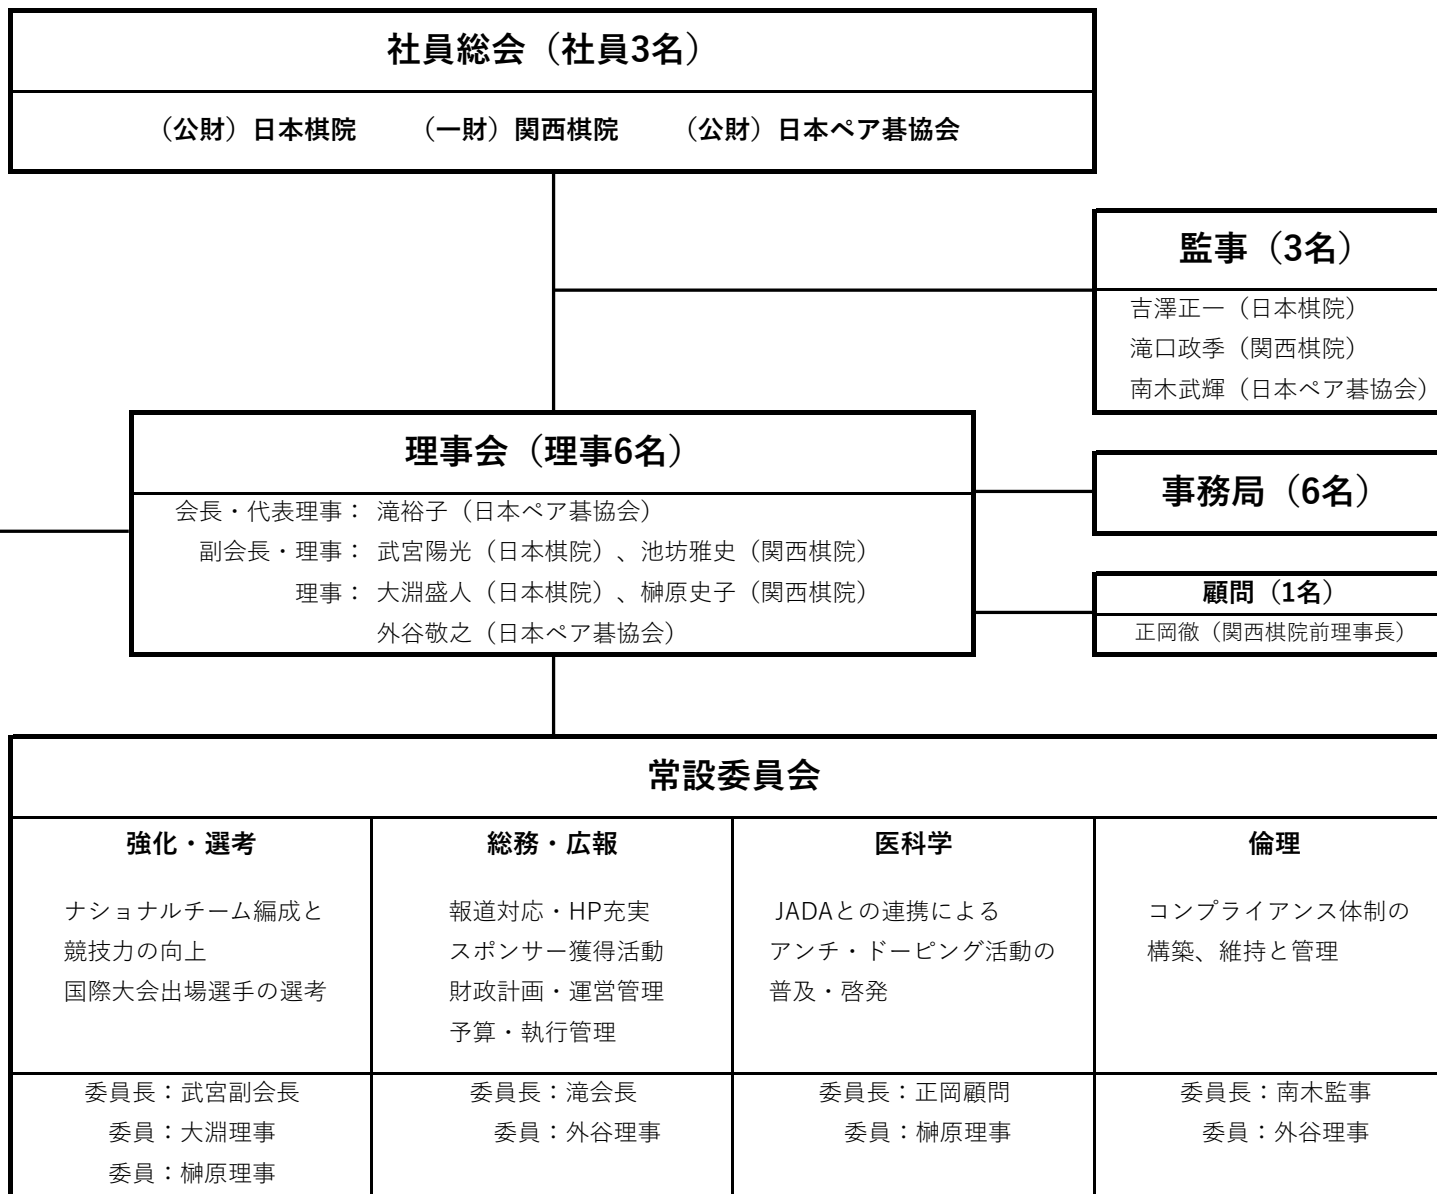

一般社団法人 全日本囲碁連合 組織図

(2025年2月12日現在)