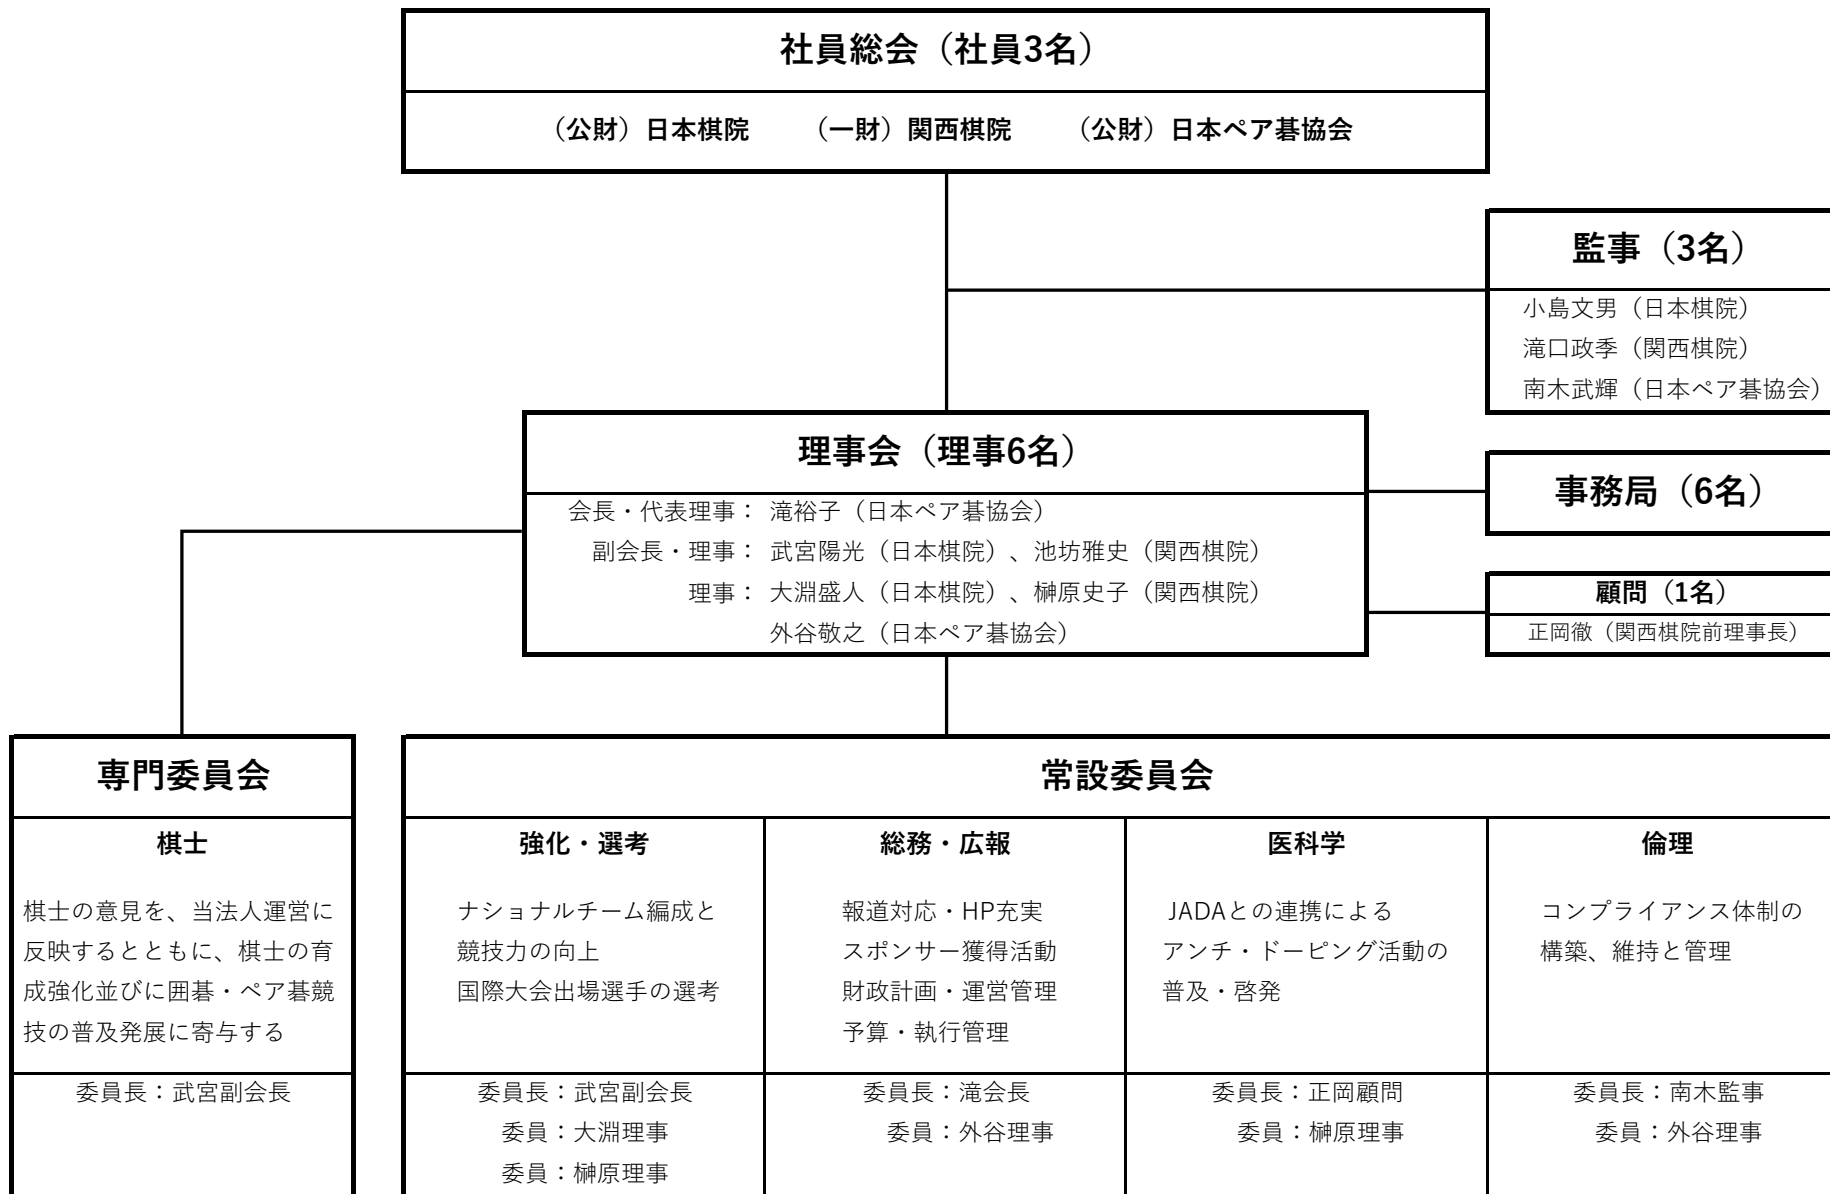

一般社団法人 全日本囲碁連合 組織図

(2024年9月13日現在)